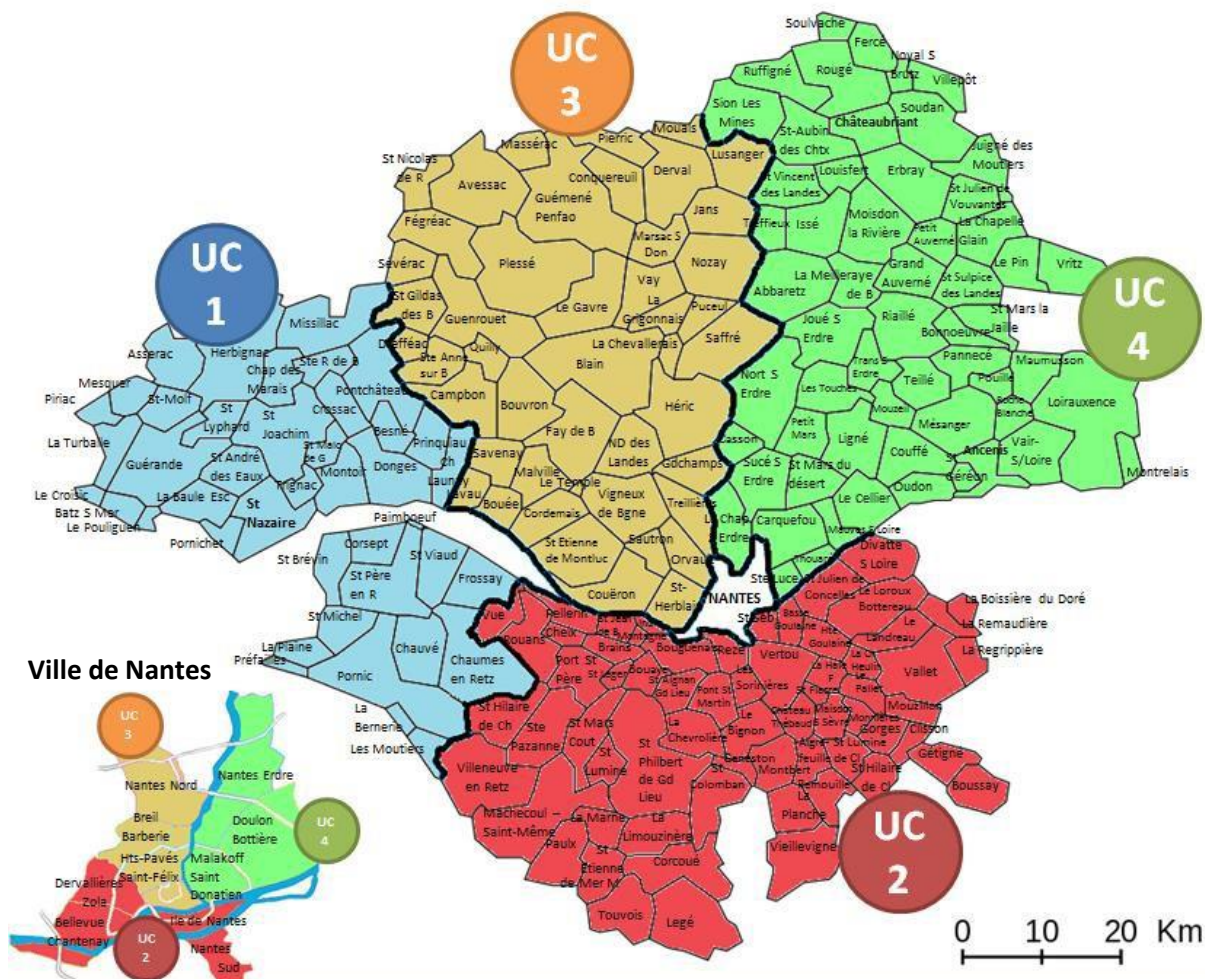

DIRECCTE des Pays de la Loire, Unité départementale de la Loire-Atlantique

NANTES : 1A, boulevard de Berlin –Immeuble le Cabestan

CS 32421 – 44024 NANTES CEDEX 101

Standard : 02.40.12.35.00 - Télécopie : 02.40.12.35.90

Service de renseignements de droit du travail : 0825.032.282

Saint-Nazaire : 7 rue Charles-Brunellière, 44600 Saint-Nazaire

Standard : 02.40.17.07.17 - Télécopie : 02.40.53.38.57

Service de renseignements de droit du travail : 02.40.17.07.19

Messagerie : dd-44.sn-renseignements@direccte.gouv.fr

Inspection du travail

UC1 (Unité de contrôle n°1) Saint-Nazaire

7 rue Charles-Brunellière, 44600 Saint-Nazaire

Tél. 02.40.17.07.18 – Fax 02.40.53.38.57

Messagerie : paysdl-ut44.uc1@direccte.gouv.fr

UC2 (Unité de contrôle n°2) Nantes Sud

1A, boulevard de Berlin –Immeuble le Cabestan

CS 32421 – 44024 NANTES CEDEX 1

Tél. 02.40.12.35.05 – Fax 02.40.12.35.02

Messagerie : paysdl-ut44.uc2@direccte.gouv.fr

UC3 (Unité de contrôle n°3) Nantes Nord Ouest

1A, boulevard de Berlin –Immeuble le Cabestan

CS 32421 – 44024 NANTES CEDEX 1

Tél. 02.40.12.35.22 – Fax 02.40.12.35.91

Messagerie : paysdl-ut44.uc3@direccte.gouv.fr

UC4 (Unité de contrôle n°4) Nantes Nord Est

1A, boulevard de Berlin –Immeuble le Cabestan

CS 32421 – 44024 NANTES CEDEX 1

Tél. 02.40.12.35.66 – Fax 02.40.12.34.20

Messagerie : paysdl-ut44.uc4@direccte.gouv.fr

Inspection du travail de l'agriculture : rattachée à

l'UC4 (Tél. 02.40.12.35.66 – Fax 02.40.12.35.06)

Messagerie : paysdl-ut44.uc4@direccte.gouv.fr

Unité de contrôle régionale du travail illégal

Tél. 02.40.12.34.33 – Fax 02.40.12.35.02

Messagerie : paysdl.ucrti@direccte.gouv.fr